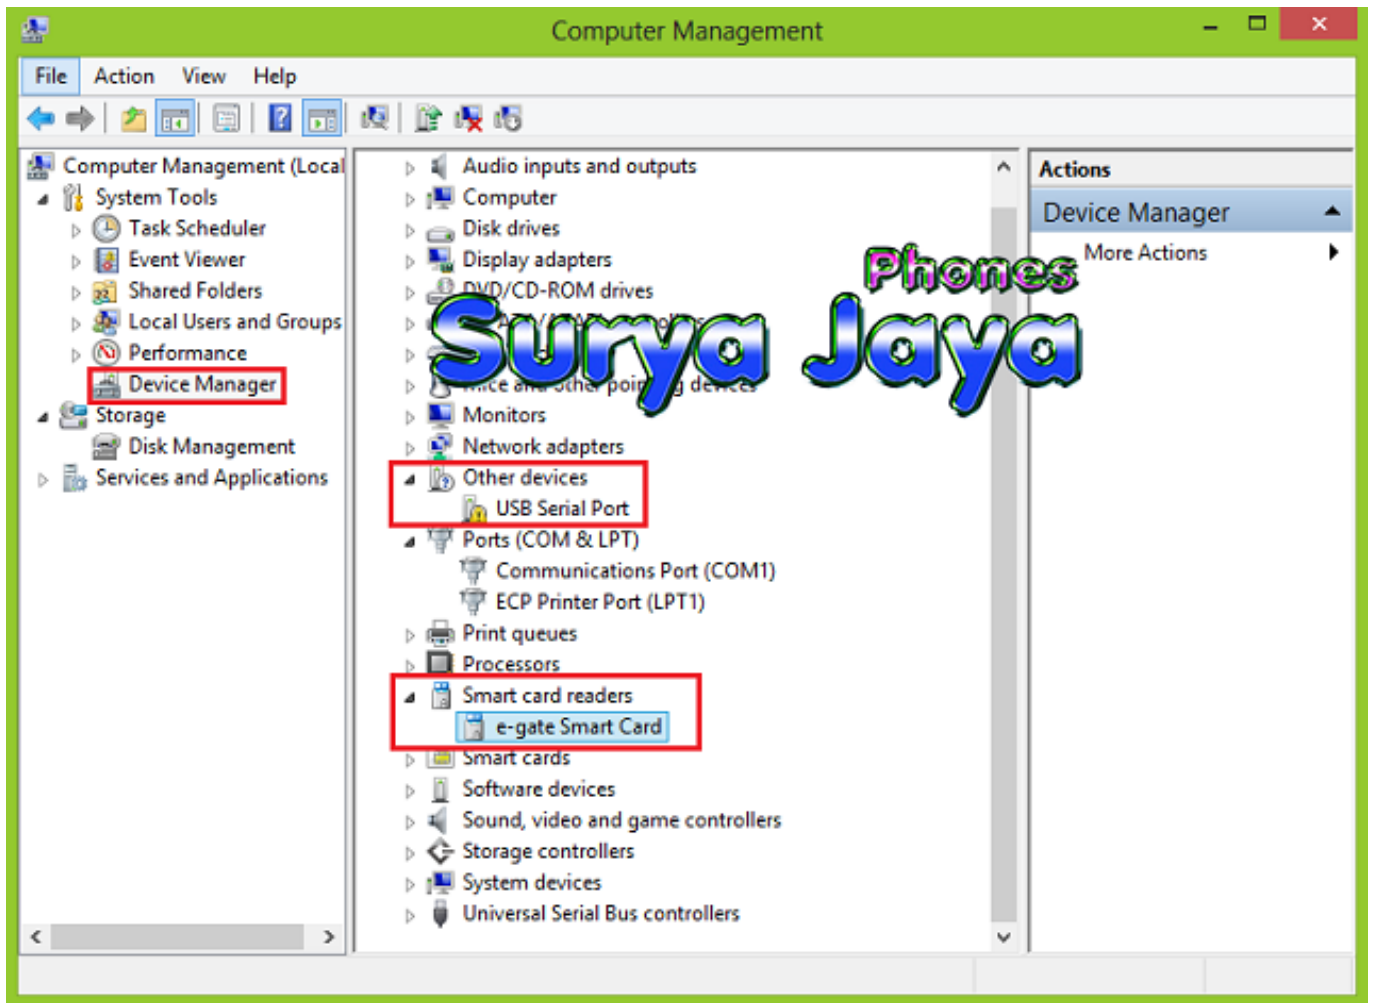

0-WEB.ru

[Setool2 Smartcard Not Found 17](#)

[Setool2 Smartcard Not Found 17](#)

0-WEB.ru

20. Jan. 2013 ... Allgemein Setool 3 Box - Fehlermeldung beim starten "Smart Card Not Found". Dieses Thema im Forum "Sony Ericsson" wurde erstellt von i have a setool v 1.1203. we upgreded this tool v 1.1203. after upgread this tool a error found when me start the se tool the error shows setool2 When i try to start up SETool it comes up with an error message saying "SETOOL2 SMART CARD NOT FOUND" do i have to buy an setool 2011. júl. 16. reggel akartam csinálni 1 telót és ezt írta ki Setool2 smart card error elötte minden rendben volt vele! ... connect err: [Host not found] ezt írja.. hi, MY setool box stop working last night , it show "SeTool2 smartcard not found" I open my box and clean the smartcard, but the same.. 4 déc. 2013 ... slt a tous j ai ma setool3 qui met quand je veux l ouvre " SETOOL2 SMARTCARD NOT FOUND " qui peut m aider ... 16/01/2014, 17h29 #4.. How to Flash Sony Xperia M2, D2303 Setool-Box..... ... I'm getting 'SETOOL2 SMARTCARD NOT FOUND' when I start setool2. Rais Isula. CAN I HAVE THE Jun 21, 2012 - 5 min - Uploaded by revosonicYour browser does not currently recognize any of the video formats available. Click here to 18 июл 2012 ... При запуске setool- smart card not found. Драйвера ... сегодня 17 число, а последний пост 03.08.2012, 16:30, врядли ТС помнит про тему If you're working toward a bachelor's degree, Maricopa Community Colleges strives to make the first part of your path affordable. Our transfer pathways put you Witam Kupiłem sobie box setool złoty kolor i nie mogę sobie poradzić z ... od działania karty nie boxa - SETOOL2 SMARTCARD NOT FOUND.. Hay muchos de nosotros que podemos utilizar setool hasta la versión v1.1108.rar., de ahí en mas nos da el problema de "smart card reader not found". Mensaje modificado por rorcorporation el Apr 17 2012, 12:18 PM.. Status: LICENSED View License Authorization View Renewal Authorization; License Expires: 02/01/2022; Status Date: 06/16/2009; Facility Id: 35693 13 نيسان (إبريل) 2012 ... فى تذكيره تم 0: مشاركة تمت. مشاركة 0: فى اليه الاشارة تمت. مواضيع. معدل تقييم المستوى: 17. افتراضى SETOOL2 SMART CARD NOT FOUND مالمسبب؟. nie wcale BOX jak tym po mi co Ale .? odpala, przy próbie odpaleniu wyskakuje : setool2 smartcard not found. #3324 22 Sty 2015 15:19. rpk rpk.. setool smart card not found solution. setool supported models. setool setup latest version download. setool s1boot not detected. setool support flash file.. Oct 28, 2011 - 6 min - Uploaded by julio cesar pimentel caceresSetool card reader error. julio cesar Z3X (Card Not Found) Installation on Windows 7, 8 SETool2 software support and service site SETOOL2.. Sep 2, 2013 ... trouble may have to the new installation of a new software that have a specific driver for running the hardware of its software. This could be Mar 2, 2015 - 4 min - Uploaded by mobilessoftware guidehow to install setool fusion box. ... Z3X (Card Not Found) Installation on Windows 7, 8, 10 ... 09d653b45f